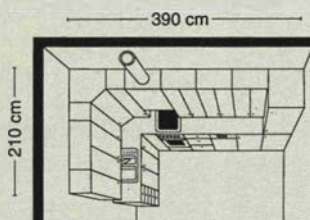

De nya IKEA köken, här NEXUS björk bygger på stommar med justerbara ben och snäppsockel i framkant. TROKE handtag bok 37.-/4 st. ANALOG arbetsskiva, ATLANT diskbänk och KVICK väggplatta se sid 224. Stolarna runt matbordet i förgrunden heter REBECKA 535.-/st.